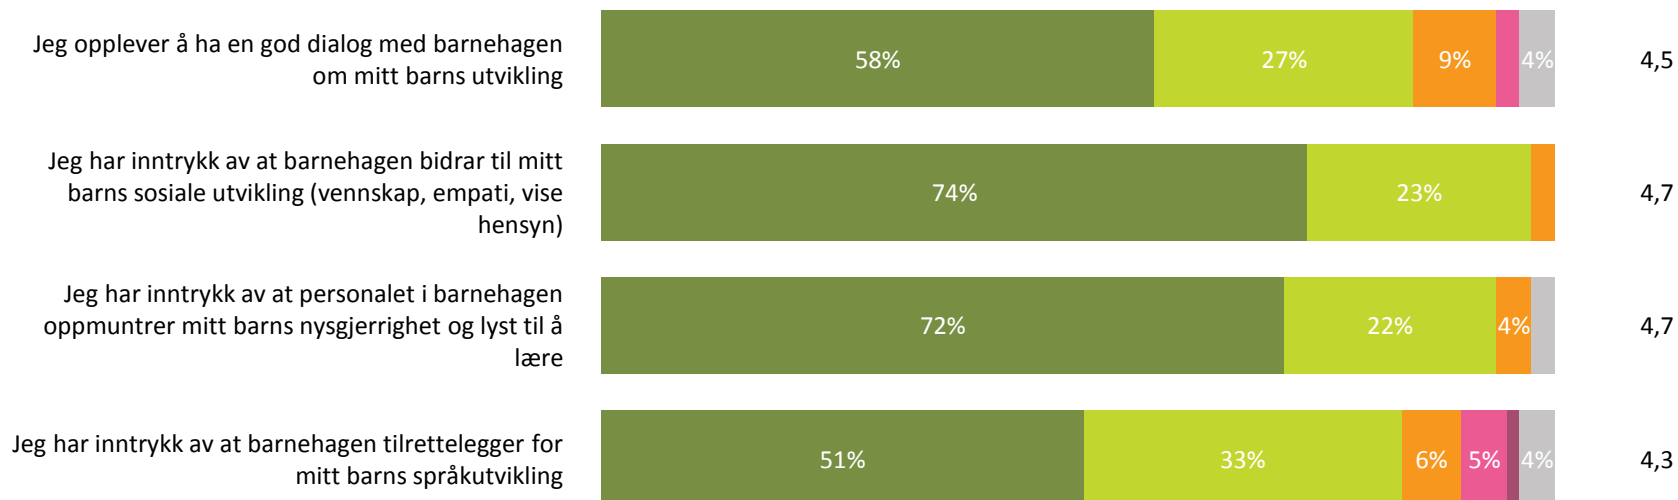

Hvor enig eller uenig er du i følgende utsagn:

Snitt

Barnets utvikling totalt - Svarprosent: 81% :

4,6

■ Helt enig ■ Delvis enig ■ Verken enig eller uenig ■ Delvis uenig ■ Helt uenig ■ Vet ikke

Medvirkning