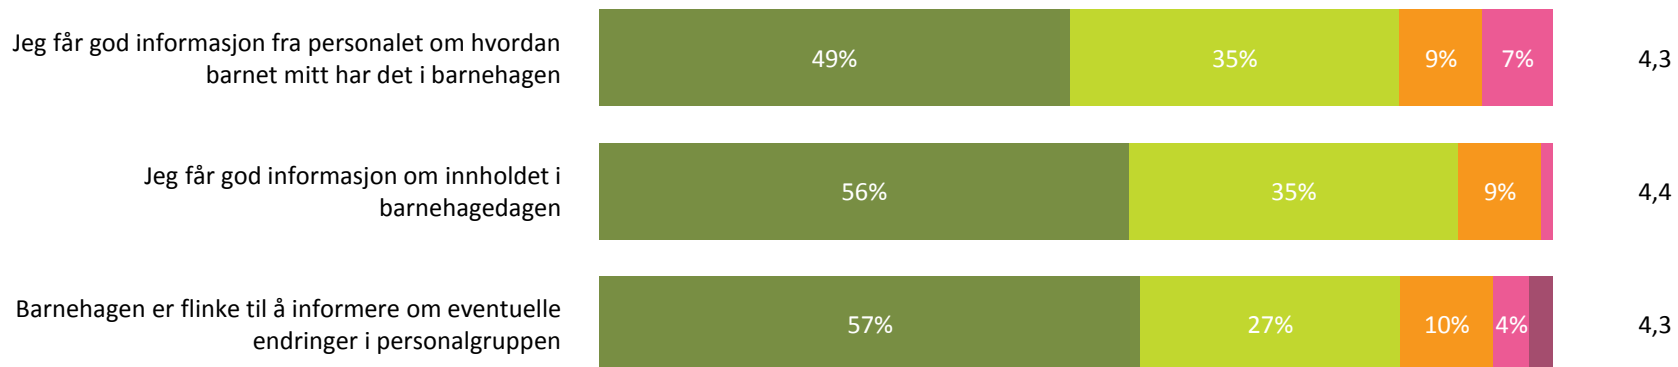

Informasjon

Hvor enig eller uenig er du i følgende utsagn:

Snitt

Informasjon totalt - Svarprosent: 81% :

4,3

■ Helt enig ■ Delvis enig ■ Verken enig eller uenig ■ Delvis uenig ■ Helt uenig ■ Vet ikke