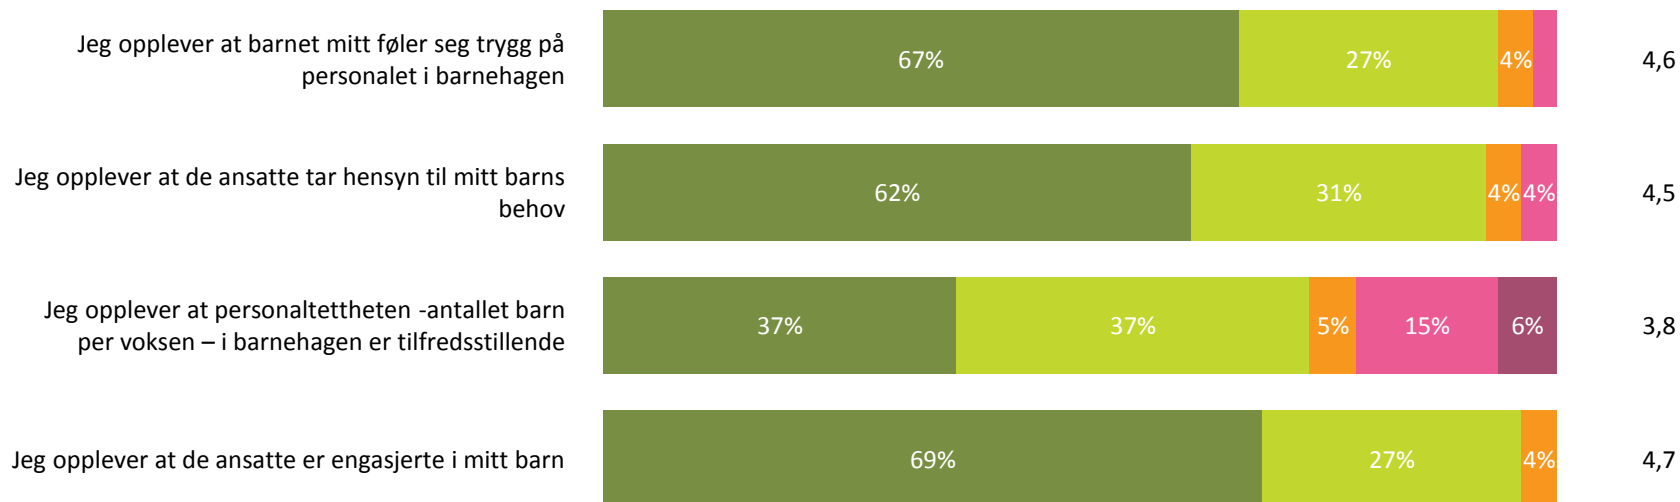

Relasjon mellom barn og voksen

Hvor enig eller uenig er du i følgende utsagn:

Snitt

Relasjon mellom barn og voksen totalt - Svarprosent: 81% :

4,4

■ Helt enig ■ Delvis enig ■ Verken enig eller uenig ■ Delvis uenig ■ Helt uenig ■ Vet ikke