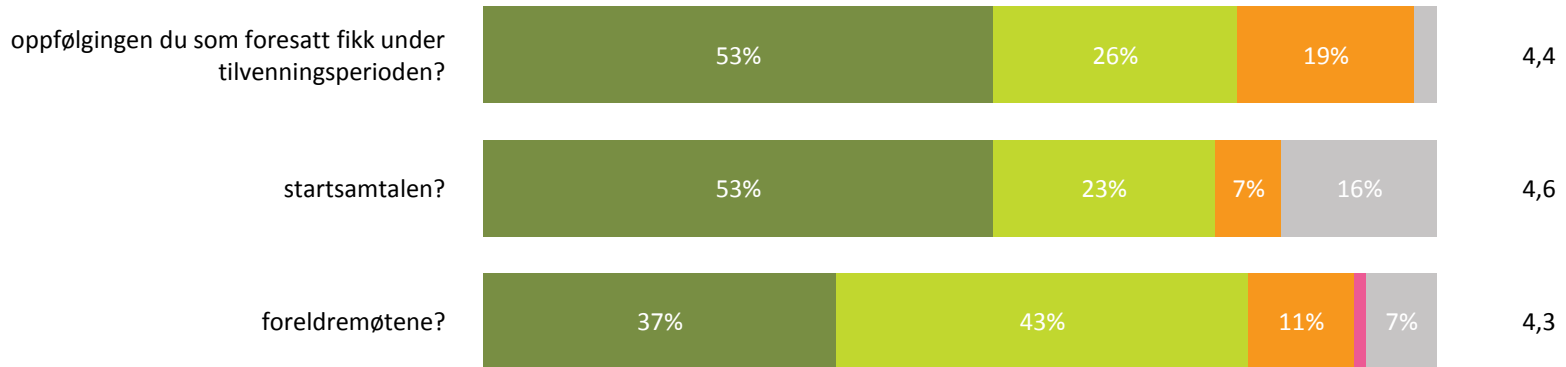

Kanvas 1

I hvilken grad er du fornøyd med...

Snitt

Kanvas 1 totalt - Svarprosent: 81% :

4,4

■ Svært fornøyd ■ Ganske fornøyd ■ Verken fornøyd eller misfornøyd ■ Ganske misfornøyd ■ Svært misfornøyd ■ Ikke aktuelt/ Vet ikke