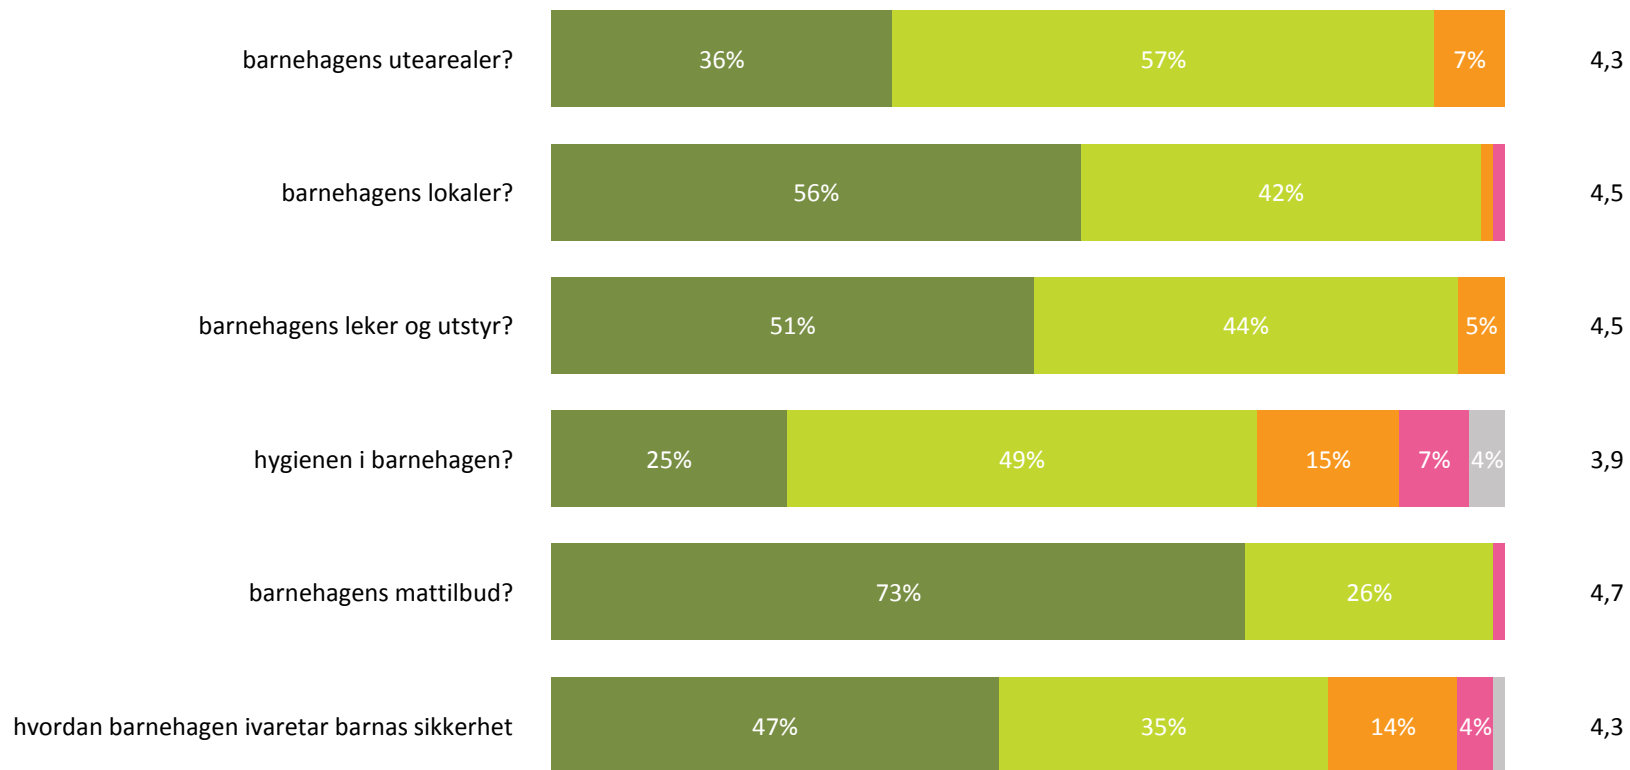

Ute- og innemiljø

Hvor fornøyd eller misfornøyd er du med:

Snitt

Ute- og innemiljø totalt - Svarprosent: 81% :

4,4

■ Svært fornøyd ■ Ganske fornøyd ■ Verken fornøyd eller misfornøyd ■ Ganske misfornøyd ■ Svært misfornøyd ■ Vet ikke

Relasjon mellom barn og voksen

Hvor enig eller uenig er du i følgende utsagn:

Snitt

Relasjon mellom barn og voksen totalt - Svarprosent: 81% :

4,4

■ Helt enig ■ Delvis enig ■ Verken enig eller uenig ■ Delvis uenig ■ Helt uenig ■ Vet ikke