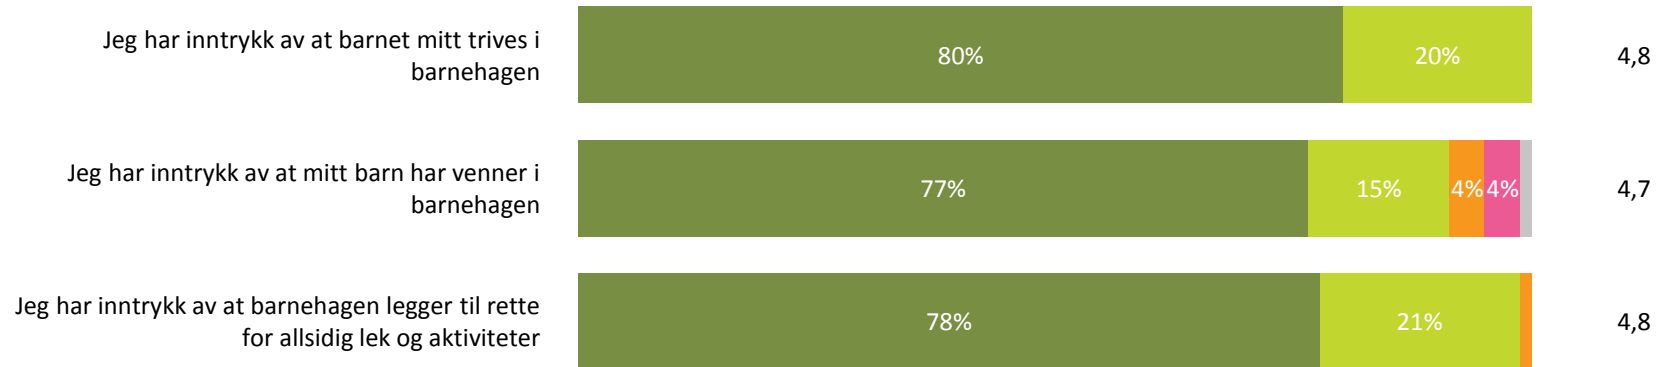

Barnets trivsel

Hvor enig eller uenig er du i følgende utsagn:

Snitt

Barnets trivsel totalt - Svarprosent: 81% :

4,7

■ Helt enig ■ Delvis enig ■ Verken enig eller uenig ■ Delvis uenig ■ Helt uenig ■ Vet ikke