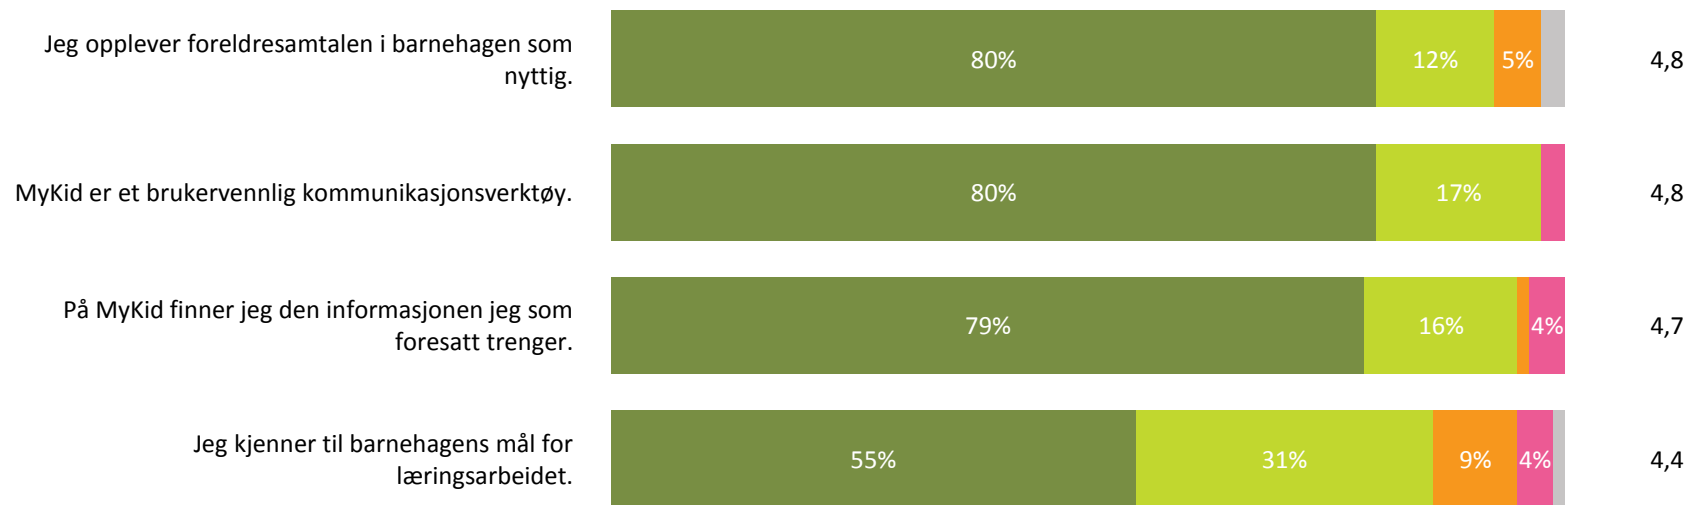

Hvor godt stemmer følgende påstander med din opplevelse?

Snitt

Kanvas 2 totalt - Svarprosent: 81% :

4,7

■ Helt enig
■ Delvis enig
■ Verken enig eller uenig
■ Delvis uenig
■ Helt uenig
■ Vet ikke