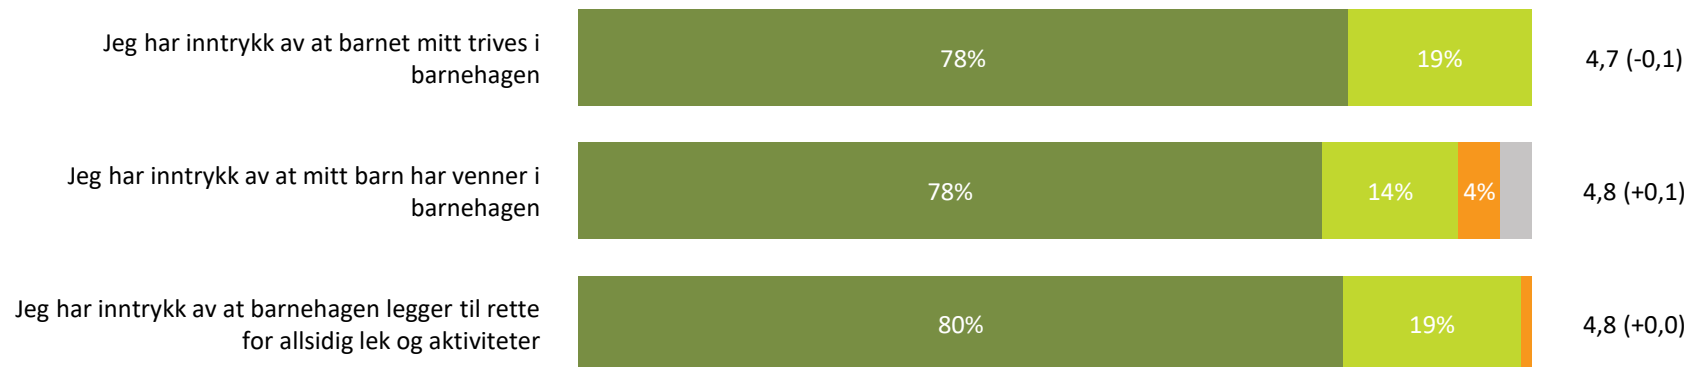

Barnets trivsel

Hvor enig eller uenig er du i følgende utsagn:

Snitt

Barnets trivsel totalt:

4,8 (+0,1)

■ Helt enig ■ Delvis enig ■ Verken enig eller uenig ■ Delvis uenig ■ Helt uenig ■ Vet ikke