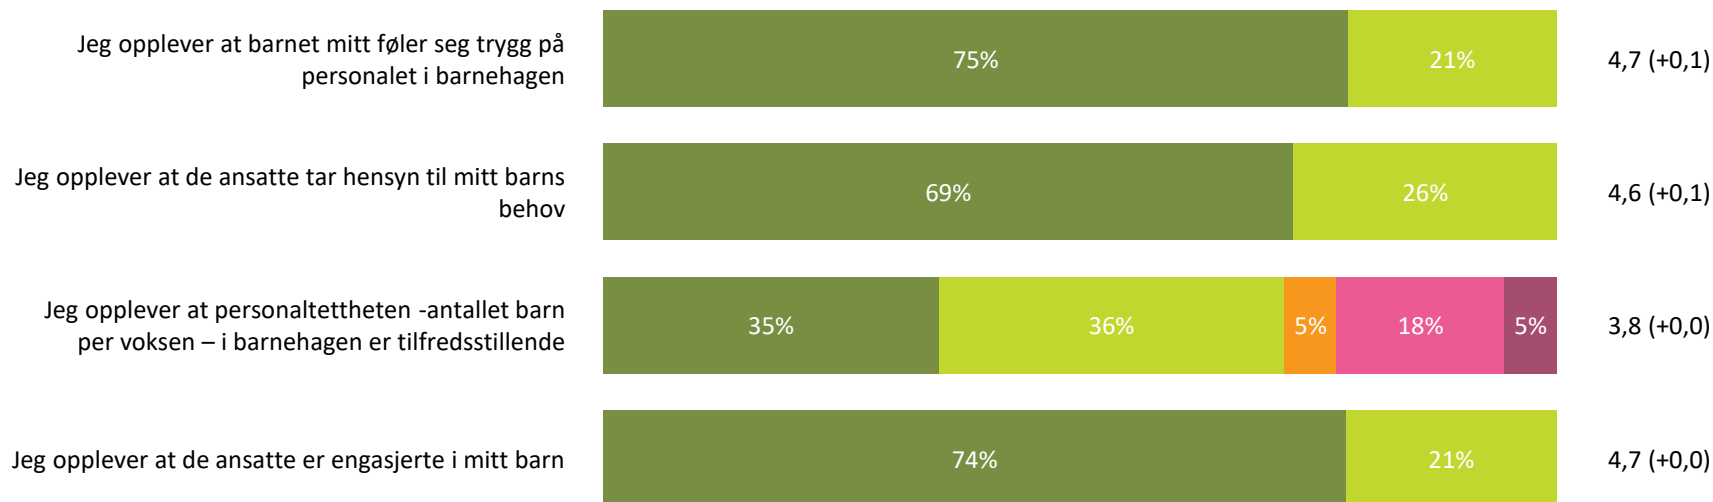

Relasjon mellom barn og voksen

Hvor enig eller uenig er du i følgende utsagn:

Snitt

Relasjon mellom barn og voksen totalt:

4,4 (+0,0)

■ Helt enig ■ Delvis enig ■ Verken enig eller uenig ■ Delvis uenig ■ Helt uenig ■ Vet ikke