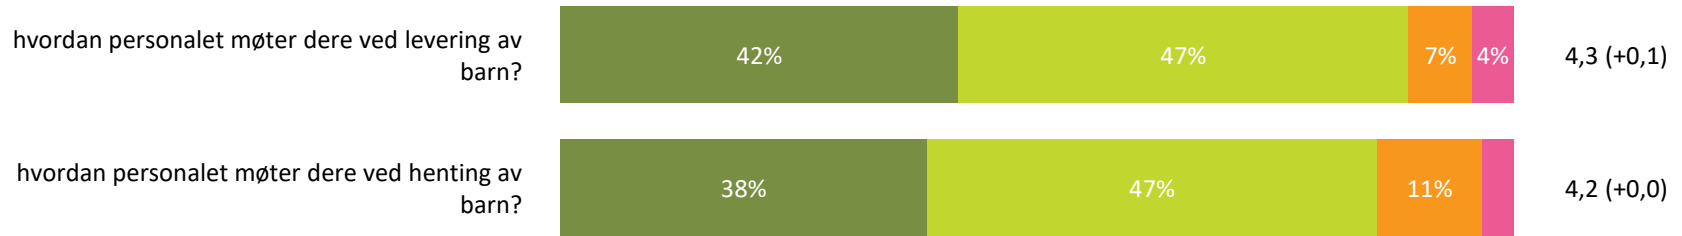

4,2 (+0,0)

■ Helt enig ■ Delvis enig ■ Verken enig eller uenig ■ Delvis uenig ■ Helt uenig ■ Vet ikke

Henting og levering

Hvor fornøyd eller misfornøyd er du med:

Snitt

Henting og levering totalt:

4,2 (+0,0)