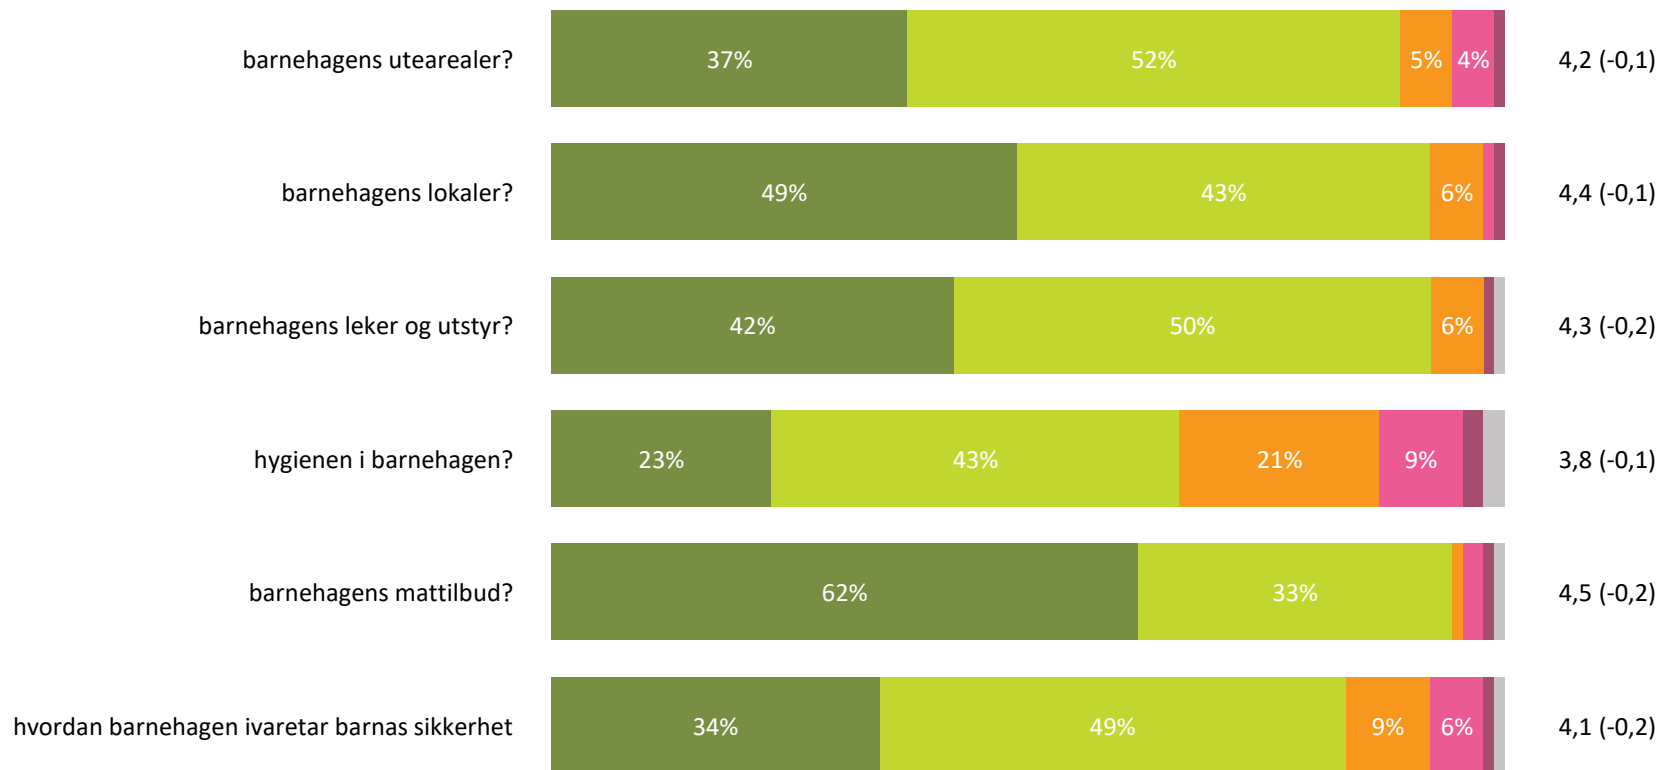

Ute- og innemiljø

Hvor fornøyd eller misfornøyd er du med:

Snitt

Ute- og innemiljø totalt:

4,2 (-0,2)

■ Svært fornøyd ■ Ganske fornøyd ■ Verken fornøyd eller misfornøyd ■ Ganske misfornøyd ■ Svært misfornøyd ■ Vet ikke