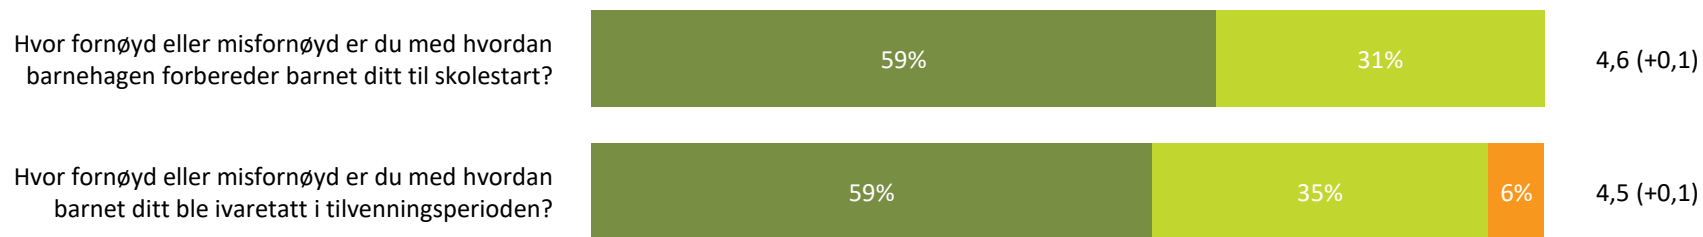

Tilvenning og skolestart

Snitt

Tilvenning og skolestart totalt:

4,6 (+0,1)

■ Svært fornøyd ■ Ganske fornøyd ■ Verken fornøyd eller misfornøyd ■ Ganske misfornøyd ■ Svært misfornøyd ■ Vet ikke