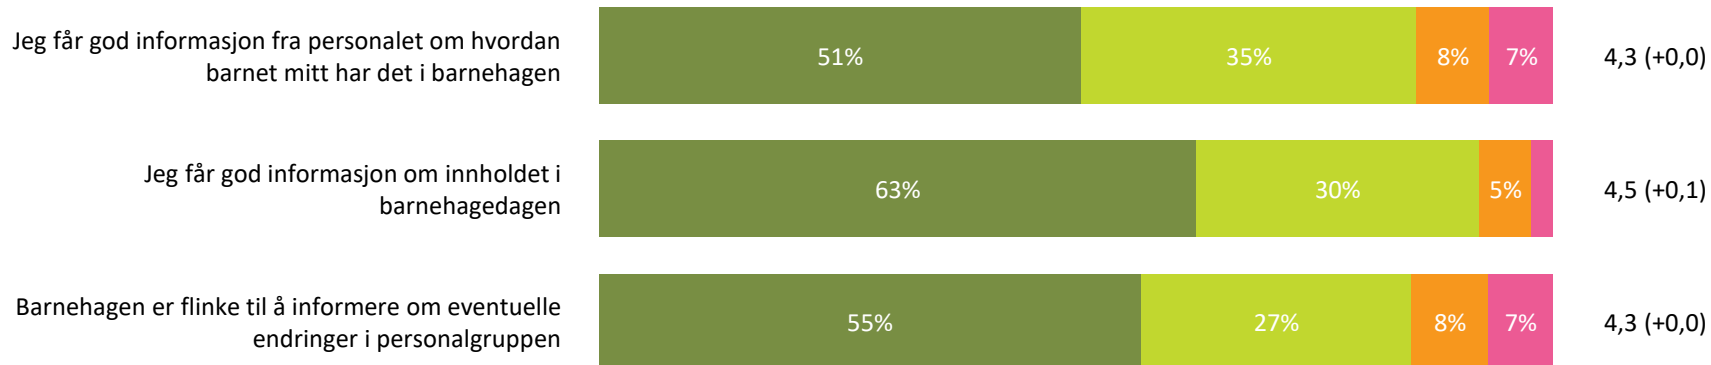

Informasjon

Hvor enig eller uenig er du i følgende utsagn:

Snitt

Informasjon totalt:

4,4 (+0,1)

■ Helt enig ■ Delvis enig ■ Verken enig eller uenig ■ Delvis uenig ■ Helt uenig ■ Vet ikke