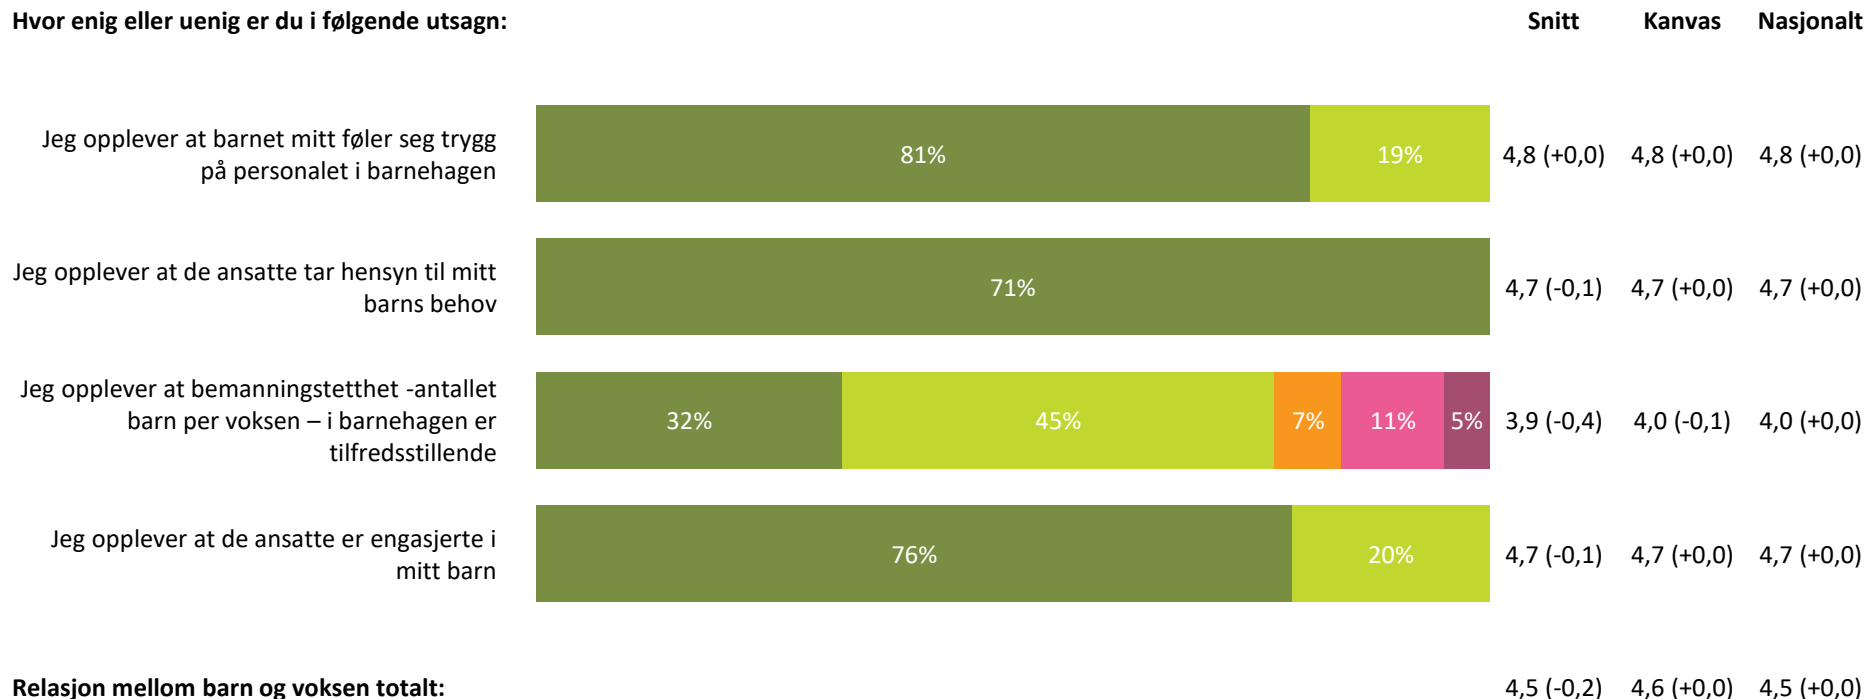

Relasjon mellom barn og voksen

Hvor enig eller uenig er du i følgende utsagn: