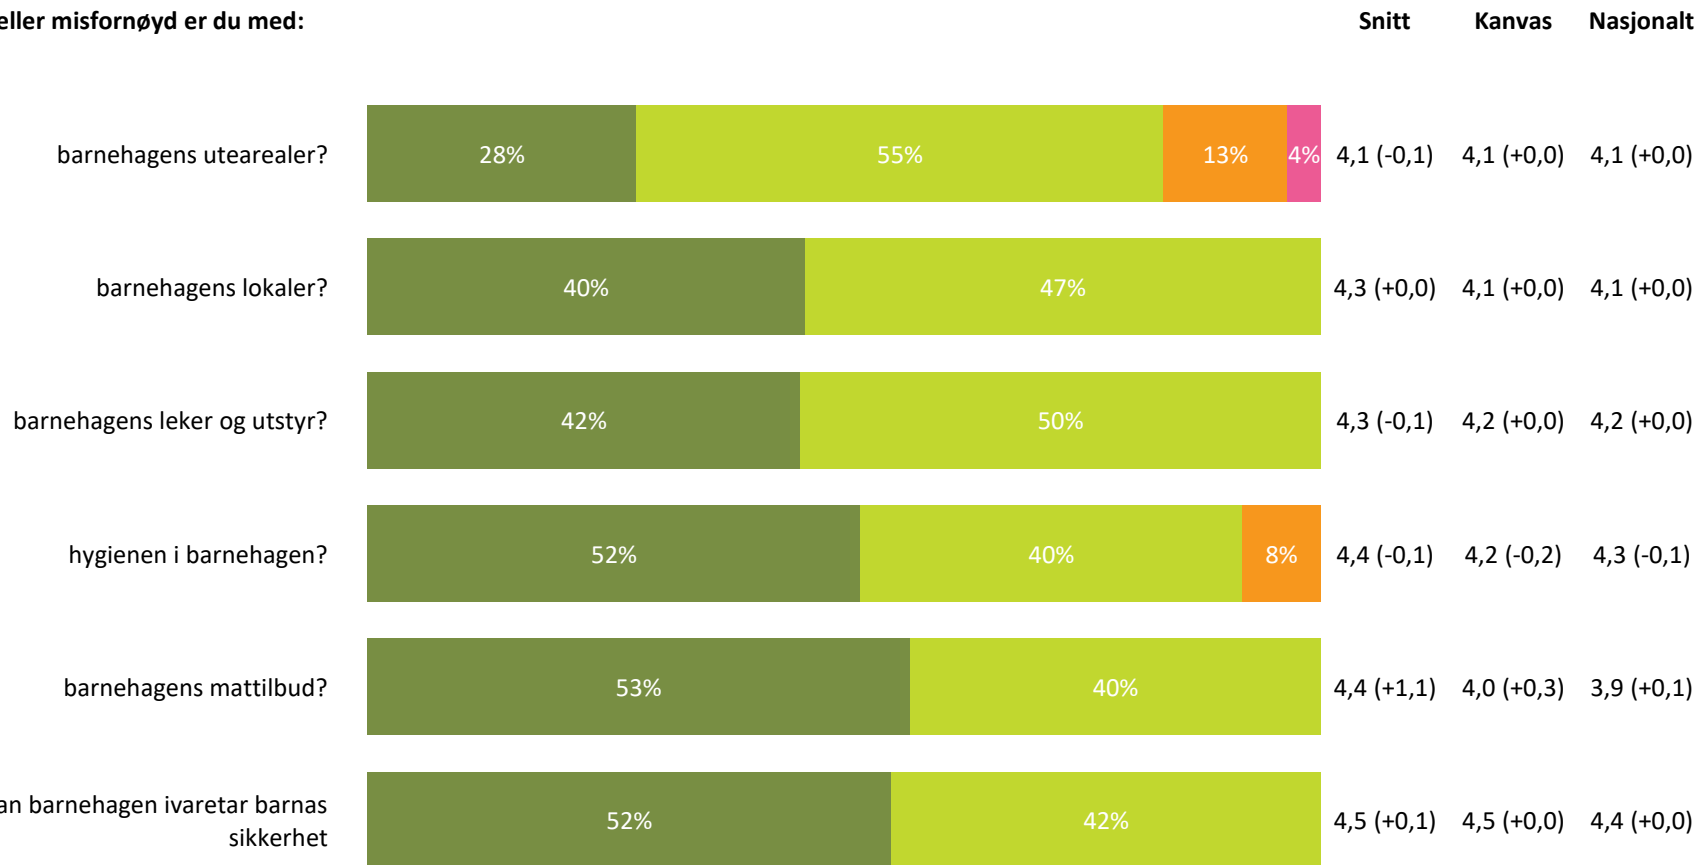

Ute- og innemiljø

Hvor fornøyd eller misfornøyd er du med:

Ute- og innemiljø totalt:

4,3 (+0,1) 4,2 (+0,0) 4,2 (+0,0)

■ Svært fornøyd
 ■ Ganske fornøyd
 ■ Verken fornøyd eller misfornøyd
 ■ Ganske misfornøyd
 ■ Svært misfornøyd
 ■ Vet ikke