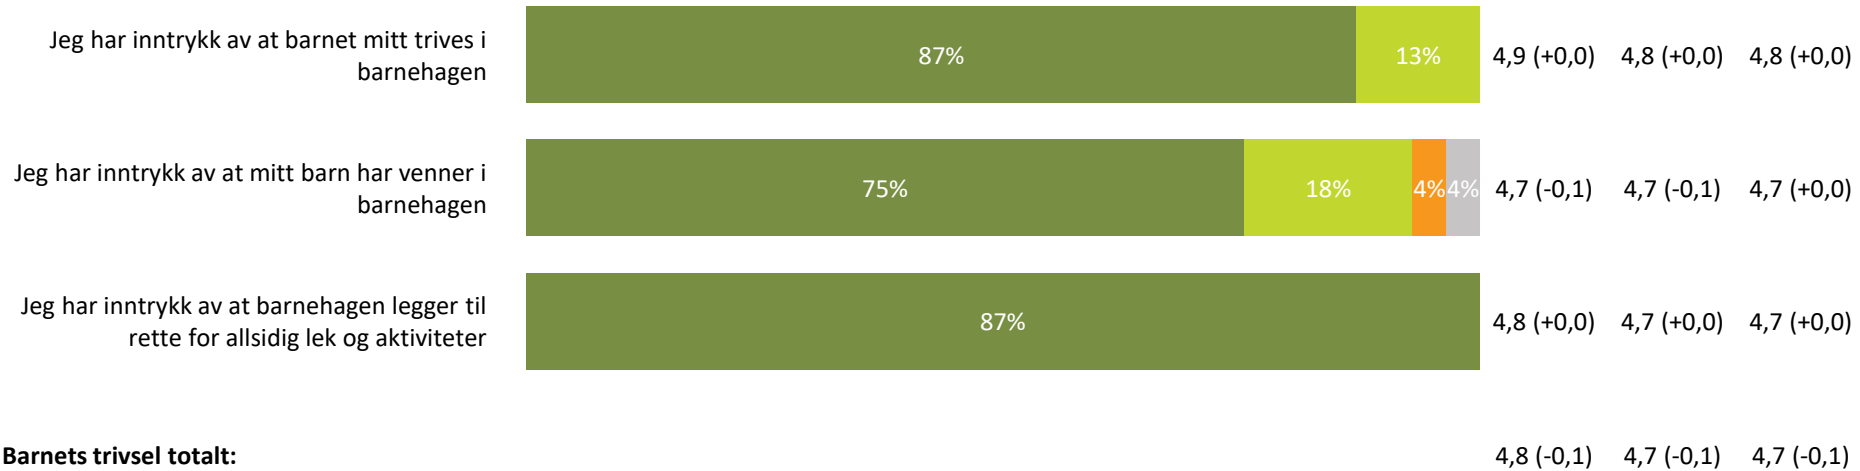

Barnets trivsel

Hvor enig eller uenig er du i følgende utsagn:

Helt enig Delvis enig Verken enig eller uenig Delvis uenig Helt uenig Vet ikke