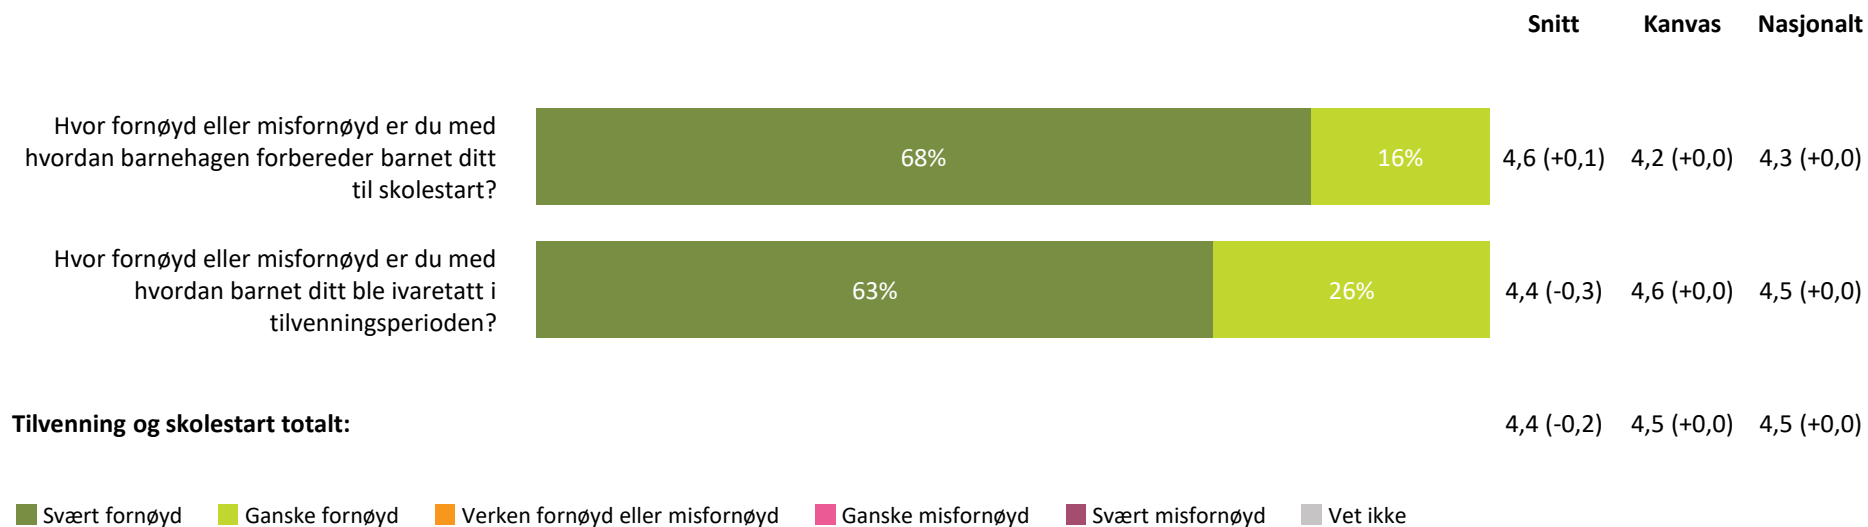

Tilvenning og skolestart