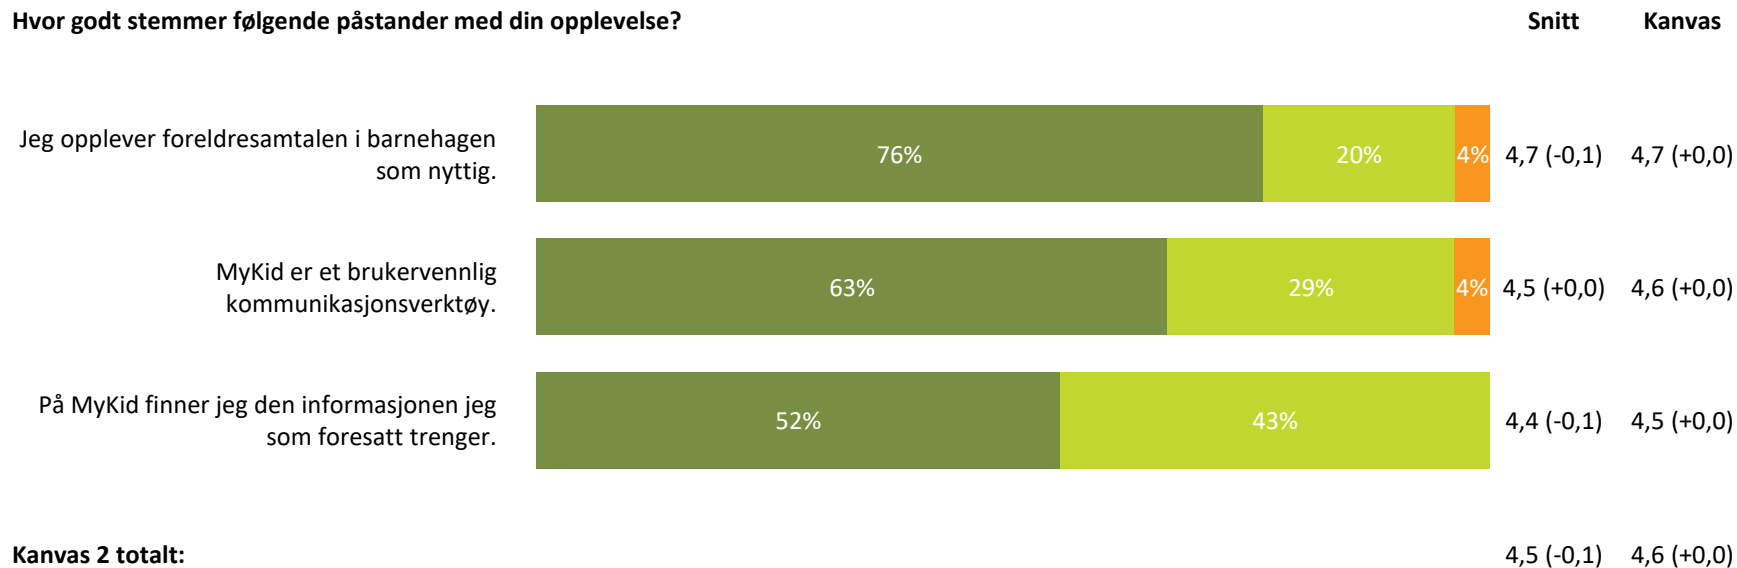

Hvor godt stemmer følgende påstander med din opplevelse?

■ Helt enig
■ Delvis enig
■ Verken enig eller uenig
■ Delvis uenig
■ Helt uenig
■ Vet ikke