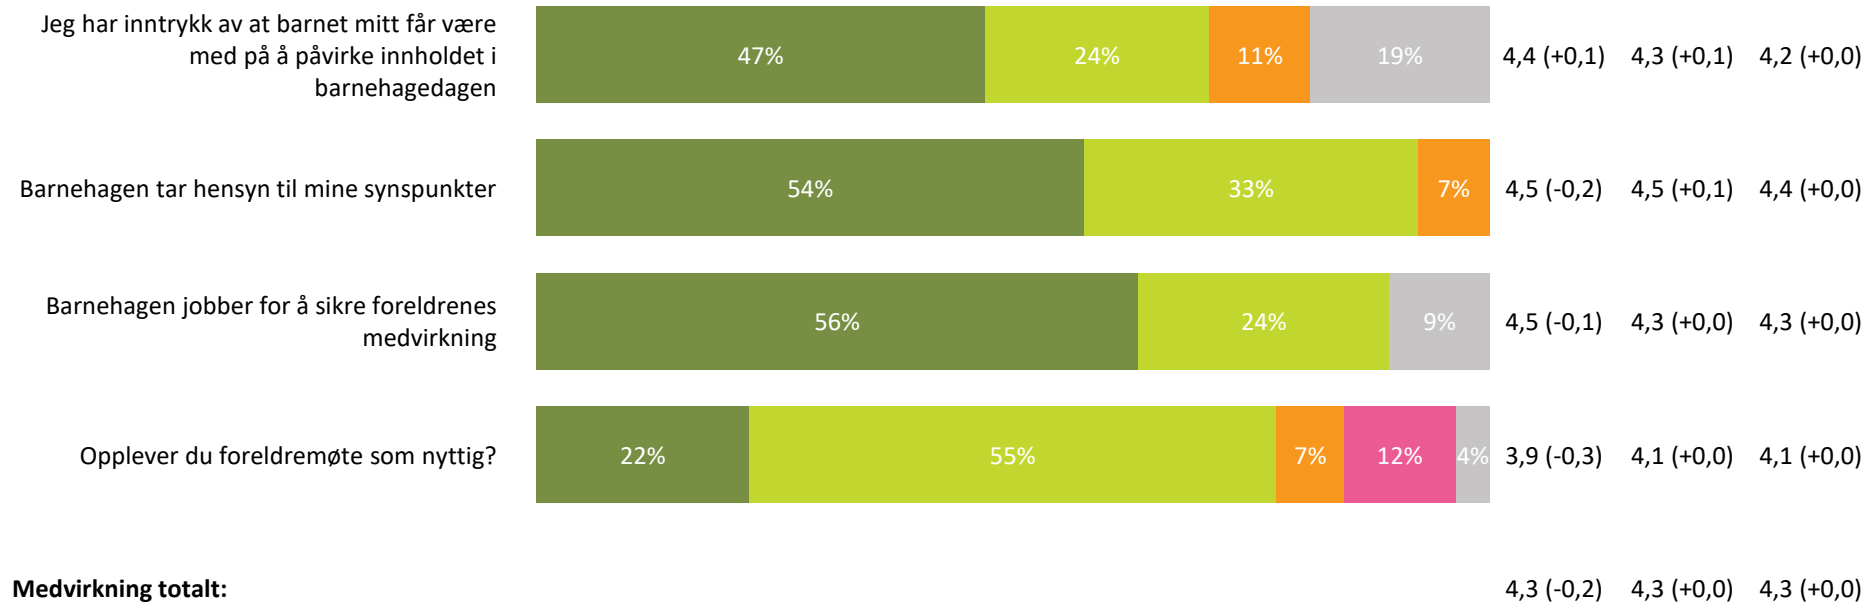

Medvirkning

Hvor enig eller uenig er du i følgende utsagn:

Helt enig Delvis enig Verken enig eller uenig Delvis uenig Helt uenig Vet ikke