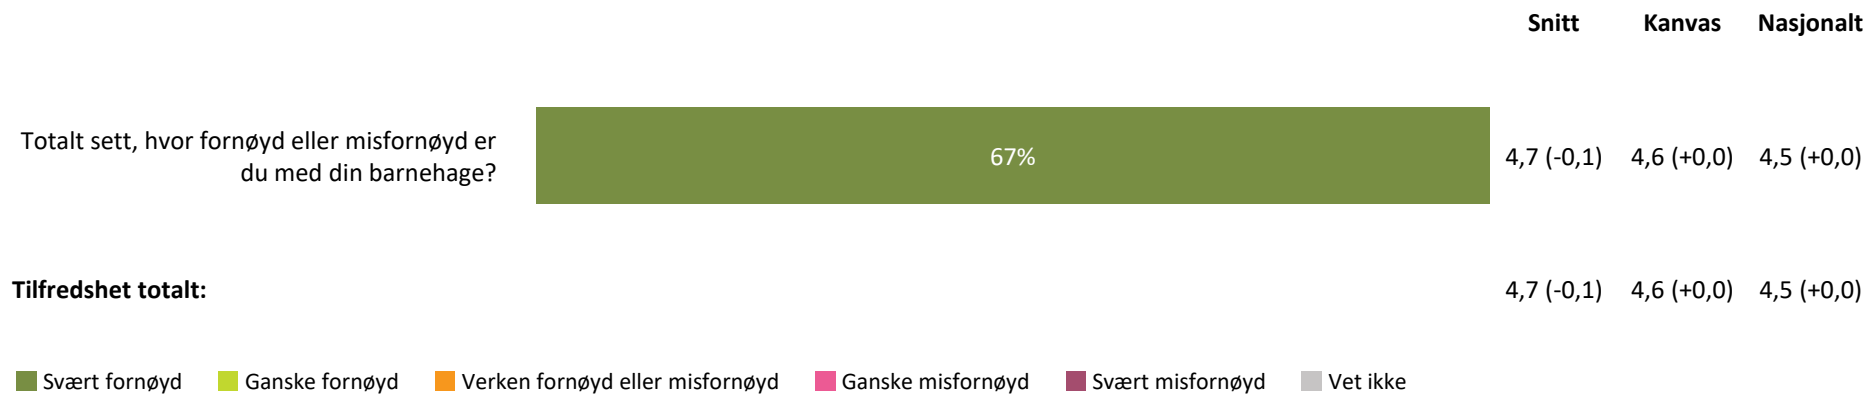

Tilfredshet